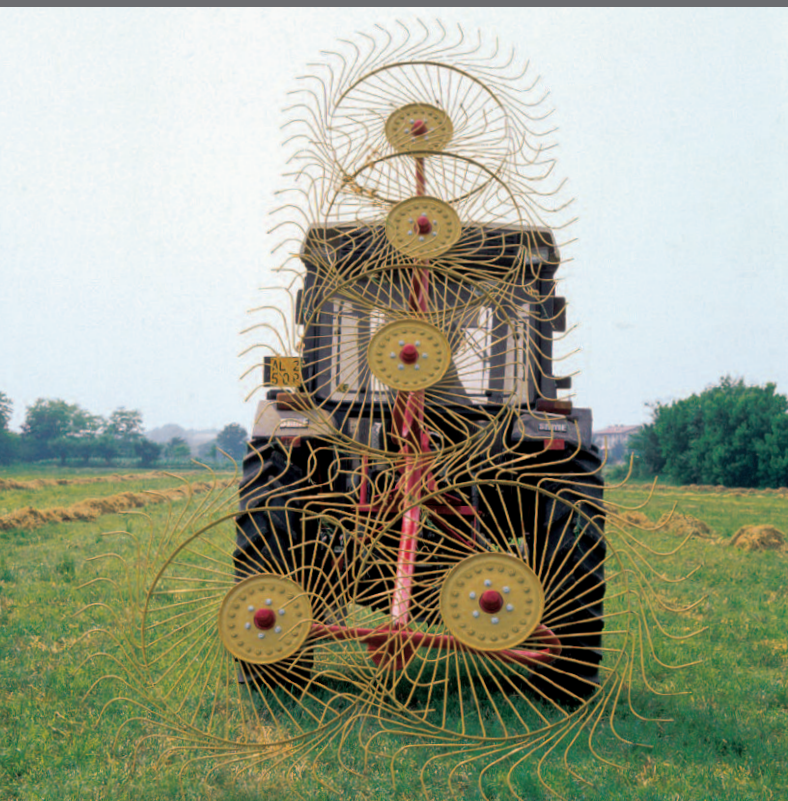

RANGHINATORE PORTATO SERIE P

882110001

DATI TECNICI	P2 T	P3 T	P4	P5	P6
Ruote stellari	2	3	4	5	6
Diametro ruote stellari	140 cm	140 cm	140 cm	140 cm	140 cm
Potenza consigliata a partire da	15 kW (20 Hp)	15 kW (20 Hp)	19 kW (25 Hp)	19 kW (25 Hp)	22,4 kW (30 Hp)
Diametro dente	6,4 mm	6,4 mm	6,4 mm	6,4 mm	6,4 mm
Larghezza di lavoro (max)	122 cm	183 cm	228 cm	282 cm	347 cm
Peso	71 kg	100 kg	160 kg	185 kg	230 kg
Larghezza di trasporto	250 cm	320 cm	140 cm	220 cm	220 cm
Velocità di lavoro consigliata	22km/h	22km/h	22km/h	22km/h	22km/h